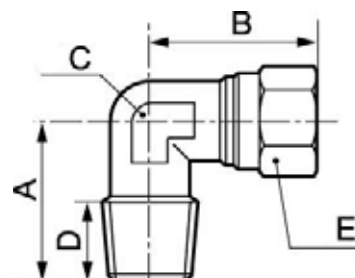

RACCORDI AD OGIVA

Gomito maschio 90° conico - RO5

60

Temperatura min/max

-40 / 240 °C

Codice	Filettatura	Dim. A (mm)	Dim. B (mm)	Dim. C (mm)	Dim. D (mm)	Dim. E (mm)
RO5 418	R1/8	16	21.5	9	8	10
RO5 614	R1/4	20	23.5	11	11	12
RO5 618	R1/8	16	22	9	8	12
RO5 814	R1/4	20	24	11	11	14
RO5 818	R1/8	17	24	11	8	14
RO5 838	R3/8	23.5	27	13	12	14
RO5 1014	R1/4	22.5	32	13	11	19
RO5 1038	R3/8	23.5	32	13	12	19
RO5 1238	R3/8	24	33.5	15	11.5	22
RO5 1212	R1/2	30	38	20	13	22